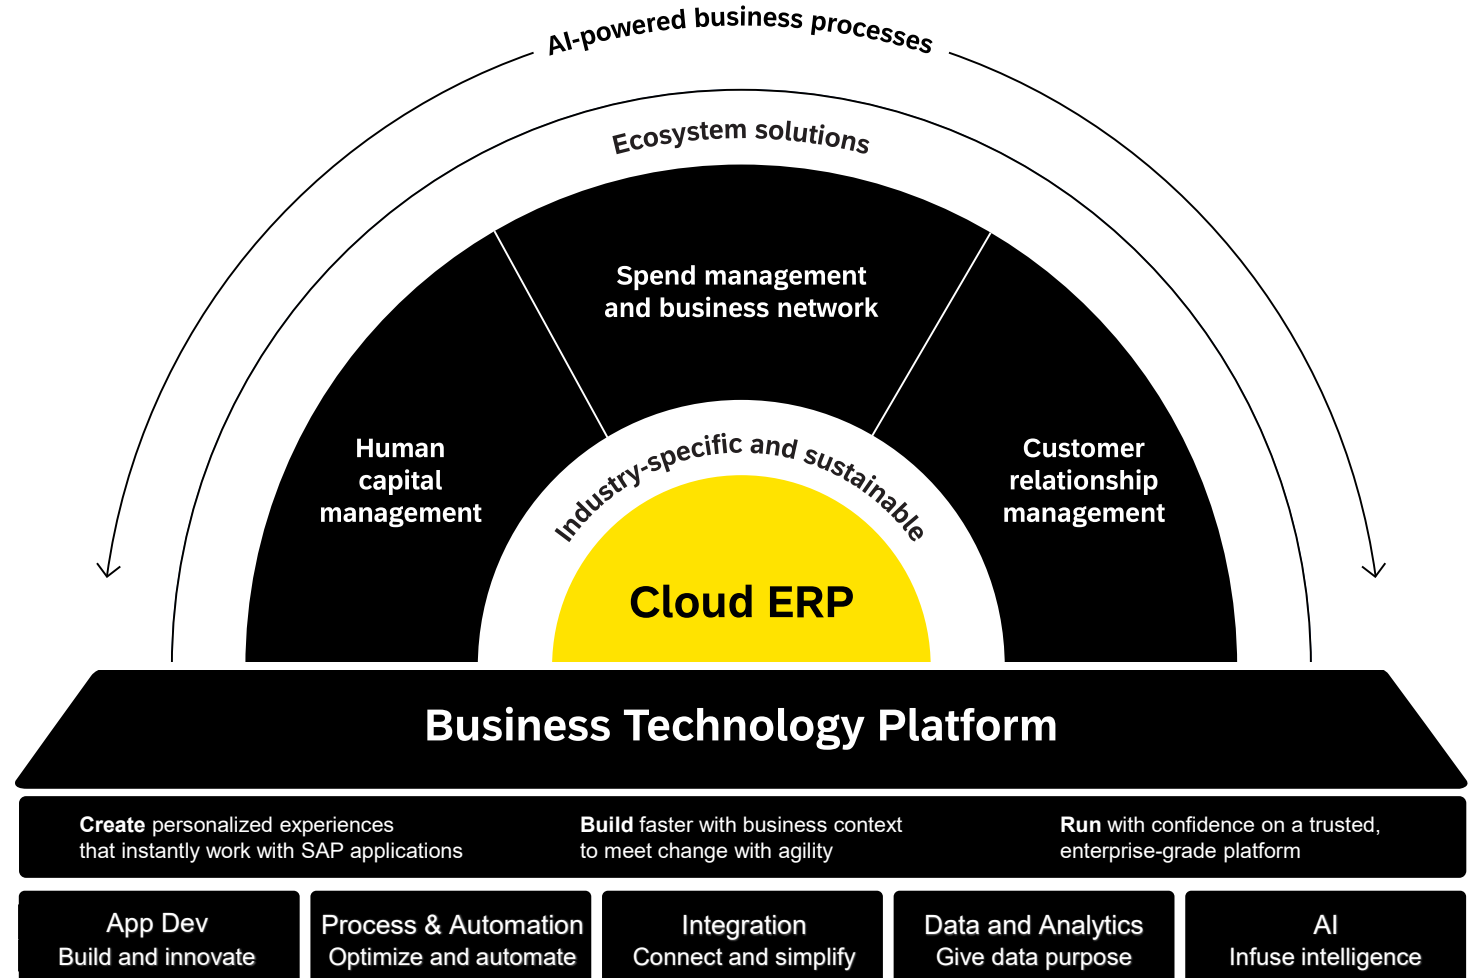

SCC

scc.at

Von Monolith zu Microservice – SAP S/4HANA Cloud als Innovation Plattform

Enterprise Resource Planning

SCC Evolution of SAP to SAP S/4HANA

1972

SAP R/2

1992

SAP R/3

2014

SAP S/4 HANA

SAP ERP Cloud Ecosystem

> 90 Services auf SAP BTP verfügbar

Business Technology Platform

Build

Wir bauen eine passende
SAP-Lösung.

Grow

Wir betreuen
Ihre SAP-Lösung
im Alltag.

Evolve

Wir modernisieren
Ihre SAP-Lösung.

Wir sind

SAP-Insider

Fachwissen aus mehr
als 450 Projekten

SCC

Menschen-Kenner

Mehr als 300 Berater:innen,
die seit 1997 tagtäglich neue Erfahrungen
mit Kunden sammeln

Business-Versteher

Detailwissen zu den Prozessen
aus mehr als 25 Branchen

Über scc

Die scc-Gruppe verhilft österreichweit sowie international Firmen zu modernem, agilem Business auf Basis von SAP ERP Cloud.