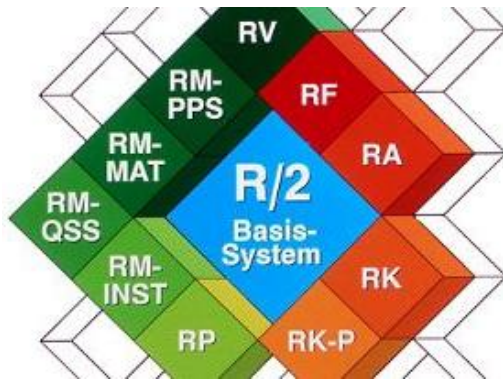

SCC

scc.at

Von Monolith zu Microservice – SAP S/4HANA Cloud als Innovation Plattform

Enterprise Resource Planning

SCC Evolution of SAP to SAP S/4HANA

1972

SAP R/2

1992

SAP R/3

2014

SAP S/4 HANA

SAP ERP Cloud Ecosystem

> 90 Services auf SAP BTP verfügbar

Business Technology Platform

Build

Wir bauen eine passende
SAP-Lösung.