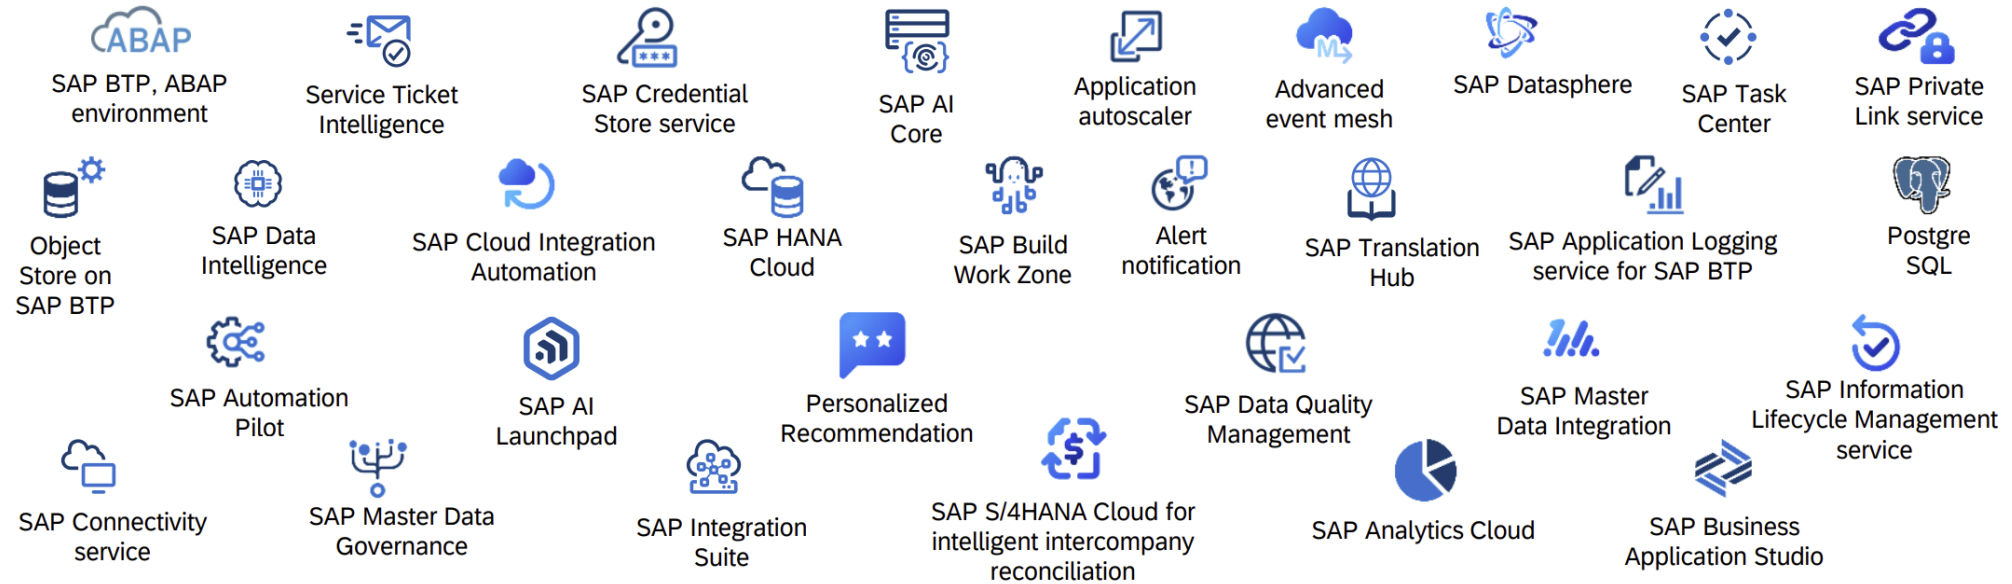

SCC

scc.at

Von Monolith zu Microservice – SAP S/4HANA Cloud als Innovation Plattform

Enterprise Resource Planning

SCC Evolution of SAP to SAP S/4HANA

1972

SAP R/2

1992

SAP R/3

2014

SAP S/4 HANA

SAP ERP Cloud Ecosystem

> 90 Services auf SAP BTP verfügbar

Business Technology Platform

Build

Wir bauen eine passende
SAP-Lösung.

Grow

Wir betreuen
Ihre SAP-Lösung
im Alltag.

Evolve

Wir modernisieren
Ihre SAP-Lösung.

Wir sind

SAP-Insider

Fachwissen aus mehr
als 450 Projekten

SCC

Menschen-Kenner

Mehr als 300 Berater:innen,
die seit 1997 tagtäglich neue Erfahrungen
mit Kunden sammeln

Business-Versteher

Detailwissen zu den Prozessen
aus mehr als 25 Branchen

Über scc

Die scc-Gruppe verhilft österreichweit sowie international Firmen zu modernem, agilem Business auf Basis von SAP ERP Cloud.