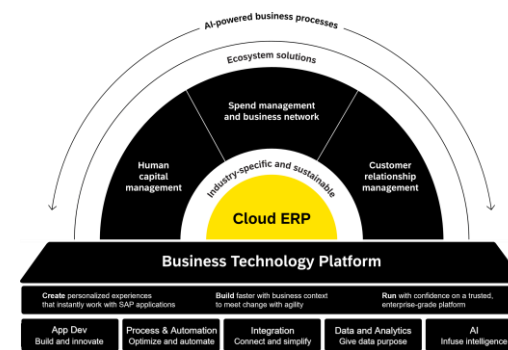

SCC

scc.at

Von Monolith zu Microservice – SAP S/4HANA Cloud als Innovation Plattform

Enterprise Resource Planning

SCC Evolution of SAP to SAP S/4HANA

1972

SAP R/2

1992

SAP R/3

2014

SAP S/4 HANA

SAP ERP Cloud Ecosystem

> 90 Services auf SAP BTP verfügbar

Business Technology Platform

Build

Wir bauen eine passende
SAP-Lösung.

Grow

Wir betreuen
Ihre SAP-Lösung
im Alltag.

Evolve

Wir modernisieren
Ihre SAP-Lösung.

Wir sind

SAP-Insider

Fachwissen aus mehr
als 450 Projekten

SCC

Menschen-Kenner

Mehr als 300 Berater:innen,
die seit 1997 tagtäglich neue Erfahrungen
mit Kunden sammeln

Business-Versteher

Detailwissen zu den Prozessen
aus mehr als 25 Branchen

Über scc

Die scc-Gruppe verhilft österreichweit sowie international Firmen zu modernem, agilem Business auf Basis von SAP ERP Cloud.