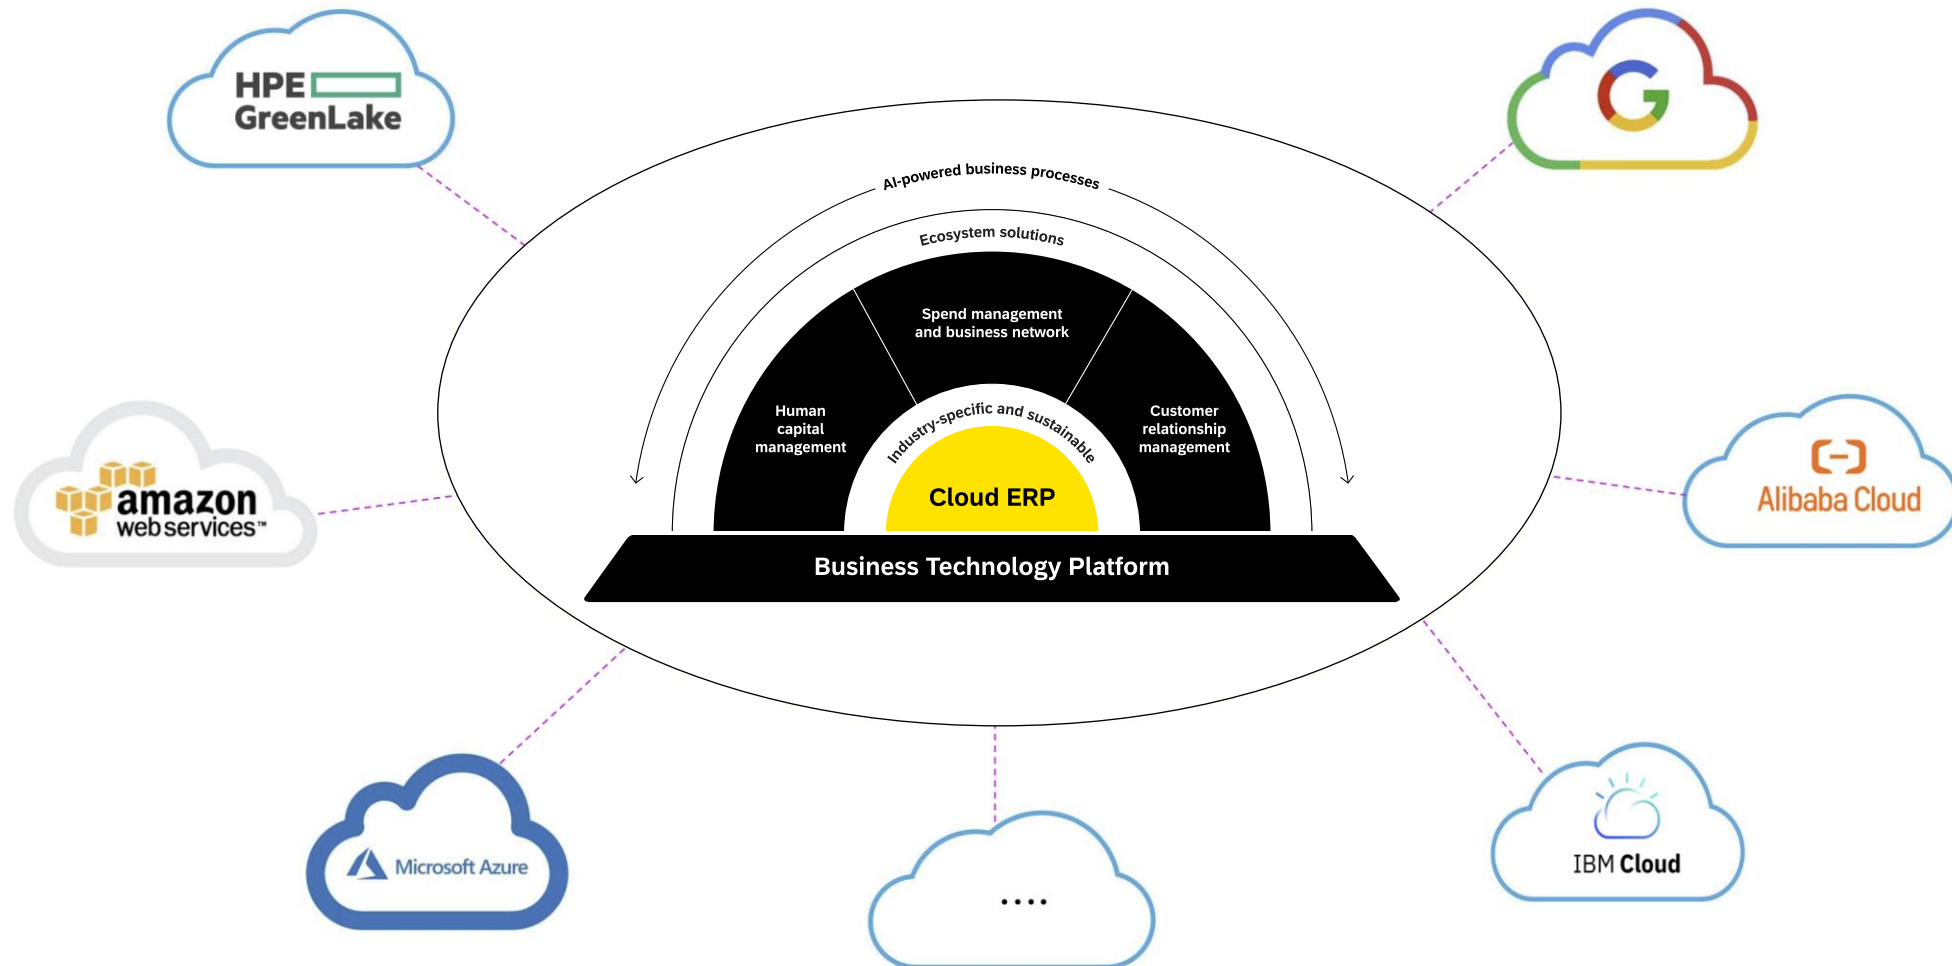

SCC

scc.at

Von Monolith zu Microservice – SAP S/4HANA Cloud als Innovation Plattform

Enterprise Resource Planning

SCC Evolution of SAP to SAP S/4HANA

1972

SAP R/2

1992

SAP R/3

2014

SAP S/4 HANA

SAP ERP Cloud Ecosystem

> 90 Services auf SAP BTP verfügbar

Business Technology Platform

Build

Wir bauen eine passende
SAP-Lösung.

Grow

Wir betreuen
Ihre SAP-Lösung
im Alltag.

Evolve

Wir modernisieren
Ihre SAP-Lösung.

Wir sind

SAP-Insider

Fachwissen aus mehr
als 450 Projekten

SCC

Menschen-Kenner

Mehr als 300 Berater:innen,
die seit 1997 tagtäglich neue Erfahrungen
mit Kunden sammeln

Business-Versteher

Detailwissen zu den Prozessen
aus mehr als 25 Branchen

Über scc

Die scc-Gruppe verhilft österreichweit sowie international Firmen zu modernem, agilem Business auf Basis von SAP ERP Cloud.