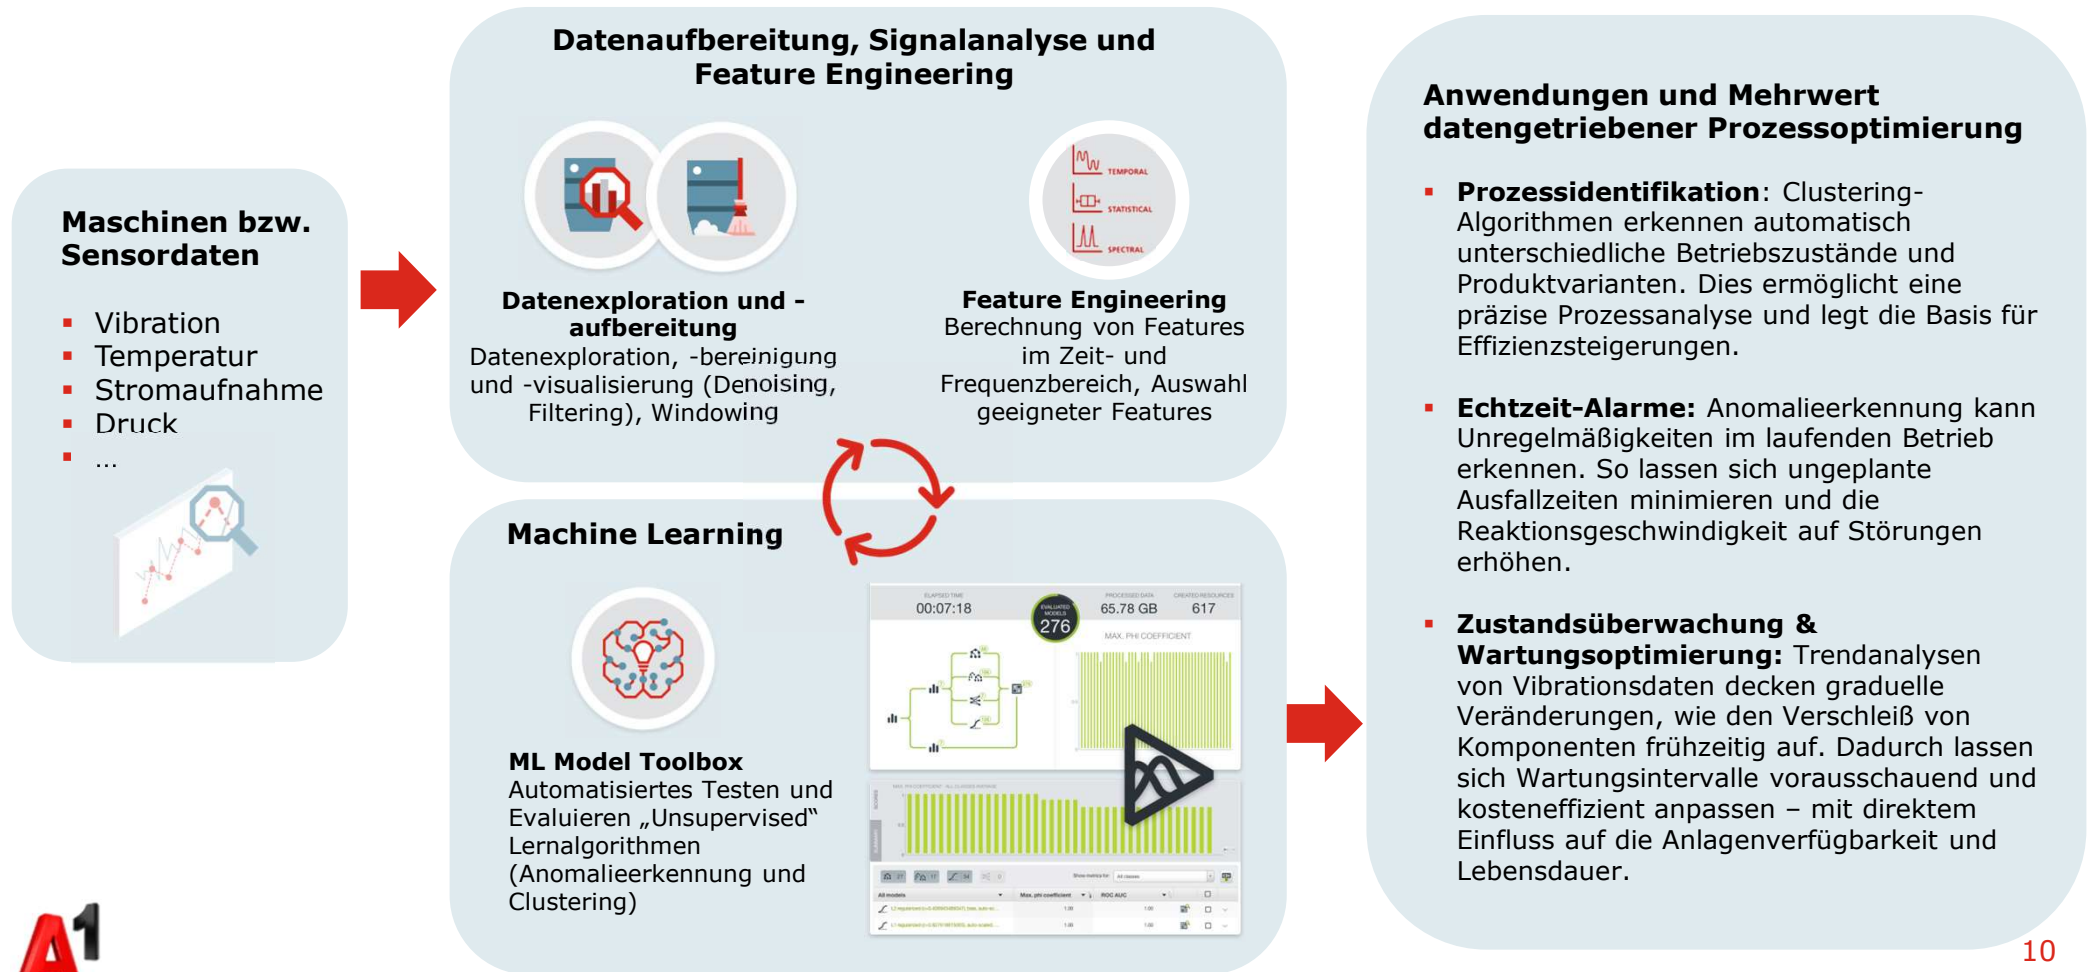

IoT + ML

- Zentrale Anbindung von ML
- Big Data Analyse
- Erste predictive Maintenance Modelle

AIoT

- Verschmelzung von AI & IoT
- Edge-AI für dezentrales ML
- ML-Orchestrierung
- Distributed MLOps

IoT Trends

AIoT

- Verschmelzung von AI & IoT
- Edge-AI für dezentrales ML
- ML-Orchestrierung
- Distributed MLOps

A1 Digital Value Chain

A1 Digital

Überblick ~~oder~~ und! Fokus

Alles sehen, aber ...

● Fräsmaschine

● Drehmaschine

● Schweißgerät

● Kartonierer

● Qualitätskontrolle

● Pressmaschine

Mit Maschinen- und Sensordaten
Produktionsabläufe effizienter
gestalten

| A1 Digital

Nutzung von Maschinendaten zur Prozessanalyse und Optimierung